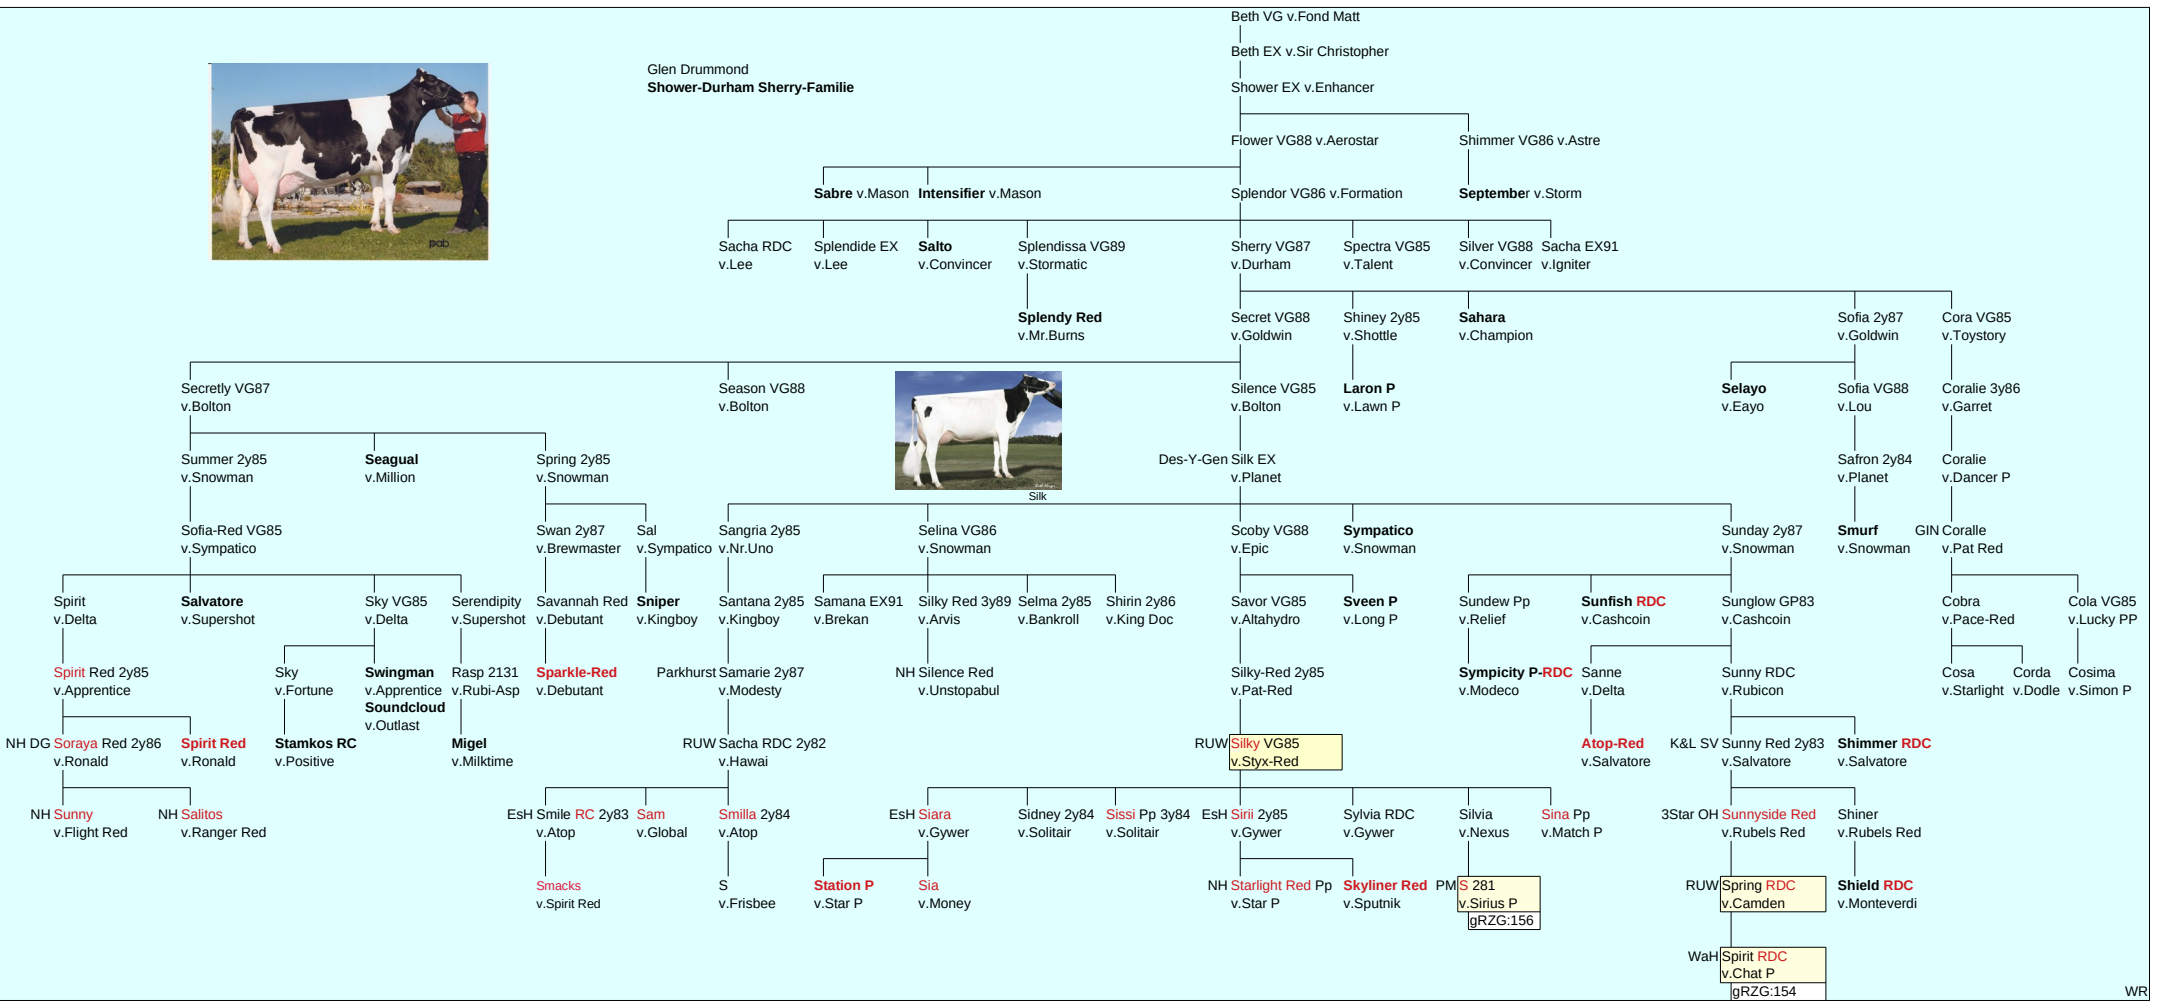

Glen Drummond
Shower-Durham Sherry-Familie

WR

Ronald Soraja

Arvis Silky Red

Gywer Siri

Salvatore Sunny Red