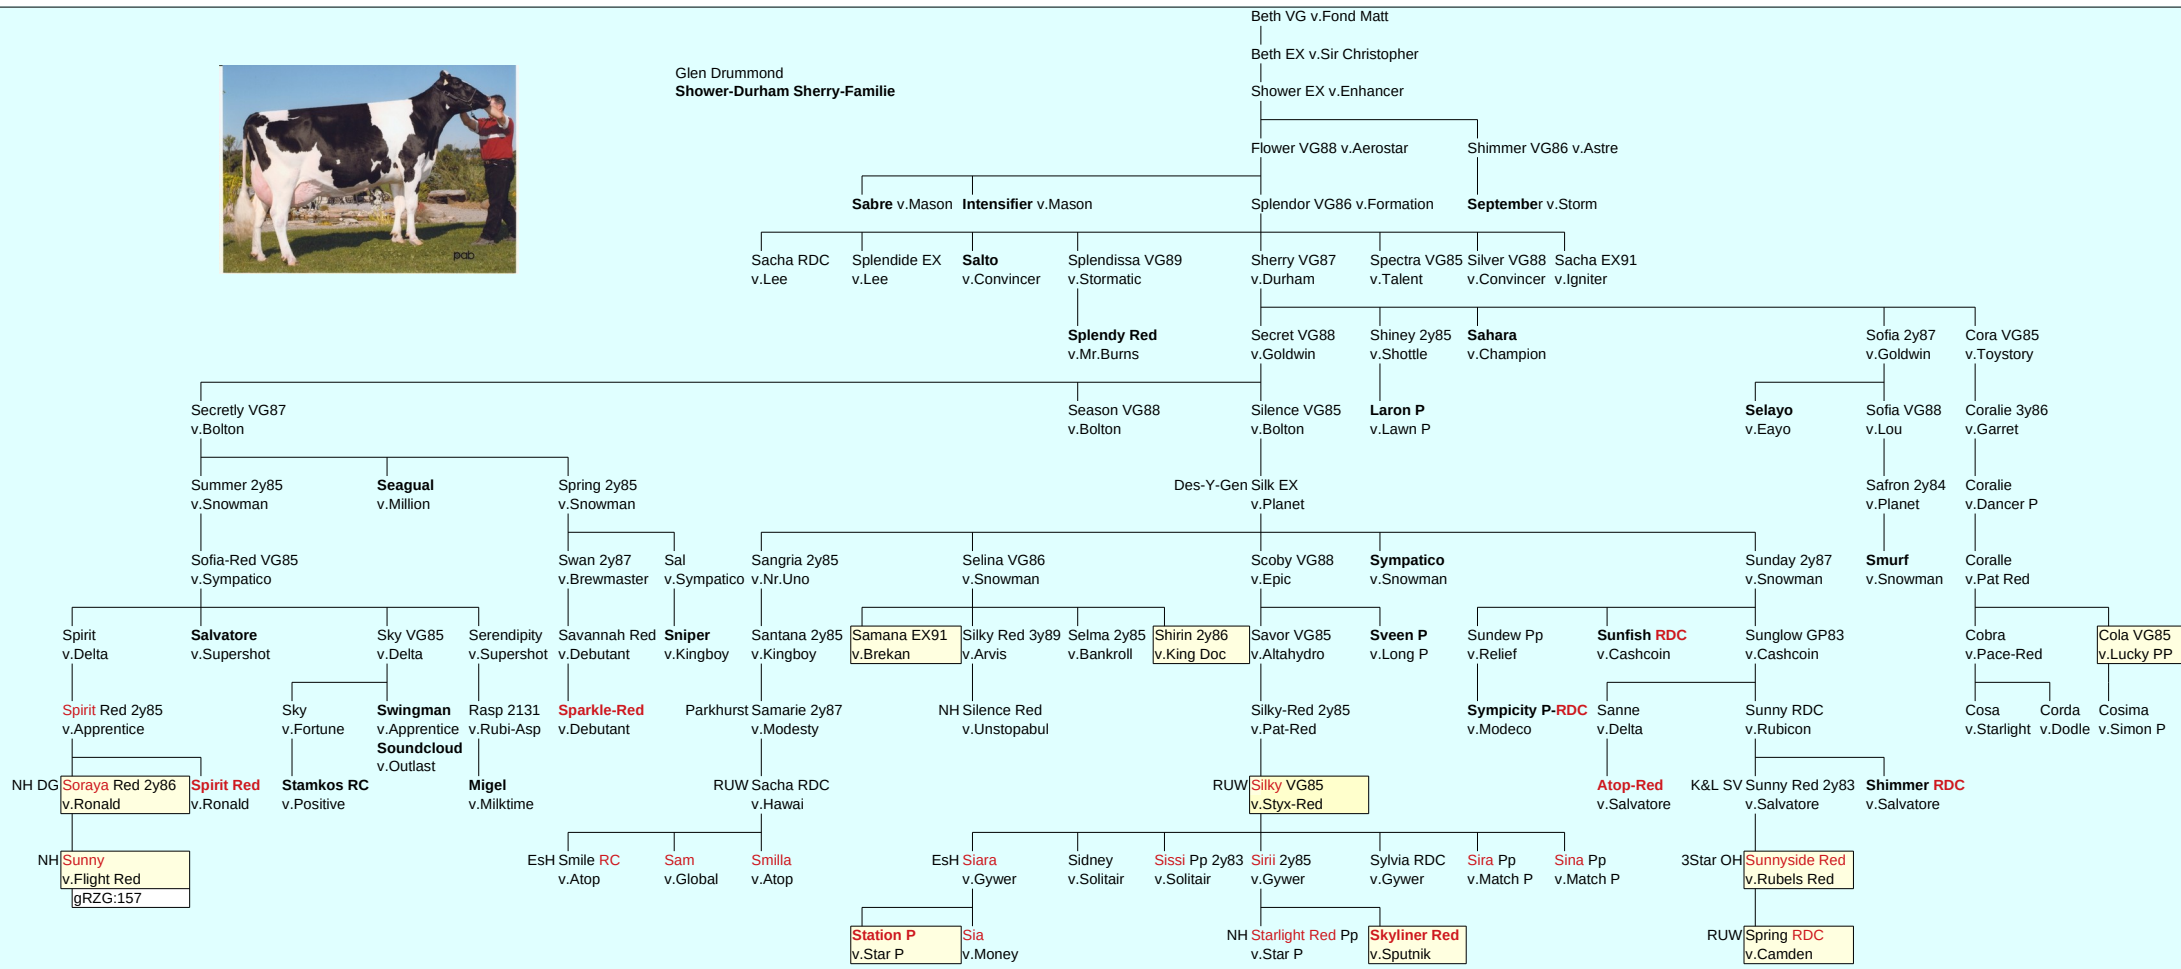

Glen Drummond  
Shower-Durham Sherry-Familie

WR

Arvis Silky Red

Planet Silk

Gywer Siri

Salvatore Sunny Red