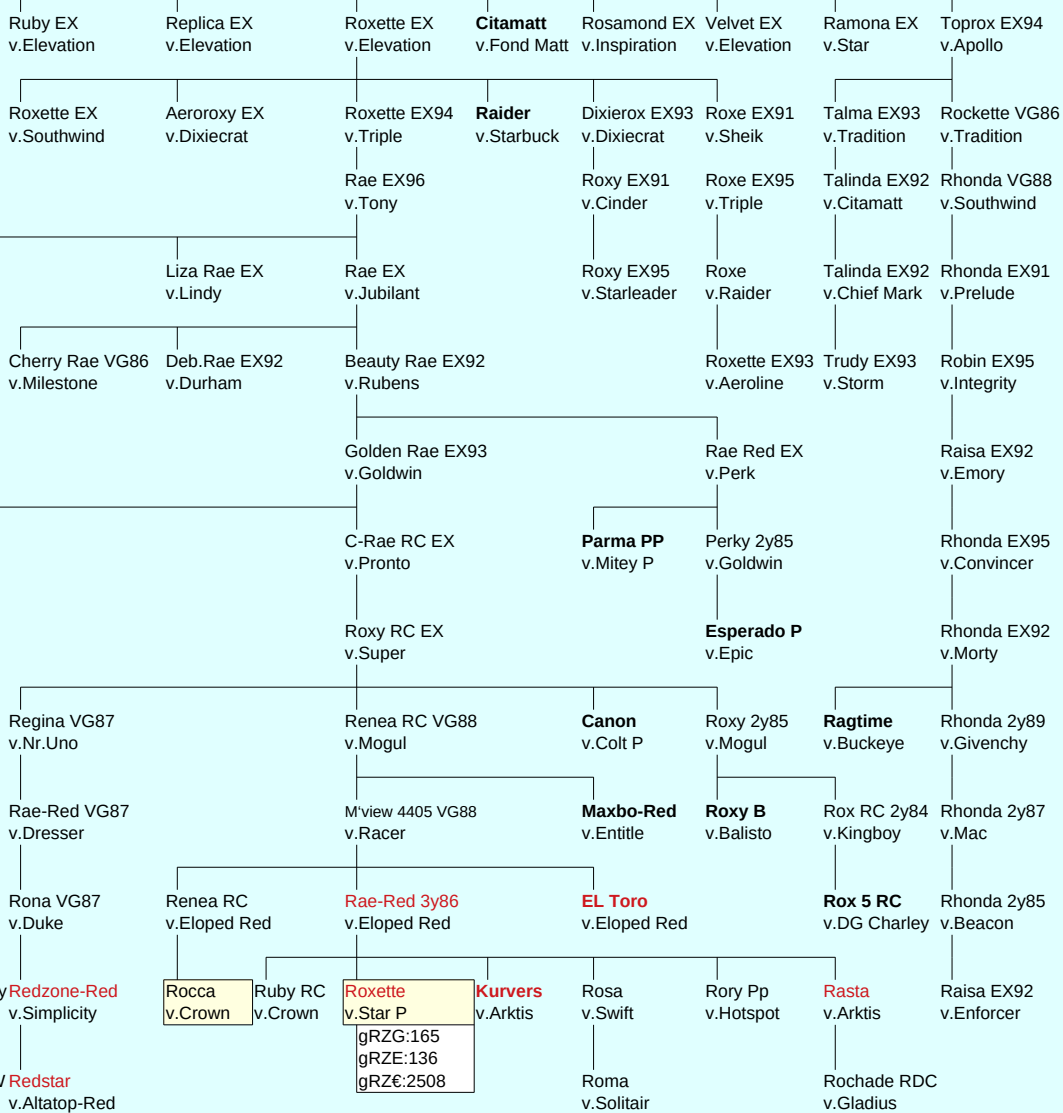

Roxy

Rosafe Citation R  
**Roxy - Beauty Rae-Familie**

Vee EX v.Model Fame

Roxy EX97 v.Rosafe Citation R

WR

Morningview Racer 4405

Goldwin Golden Rae

Duke Rona