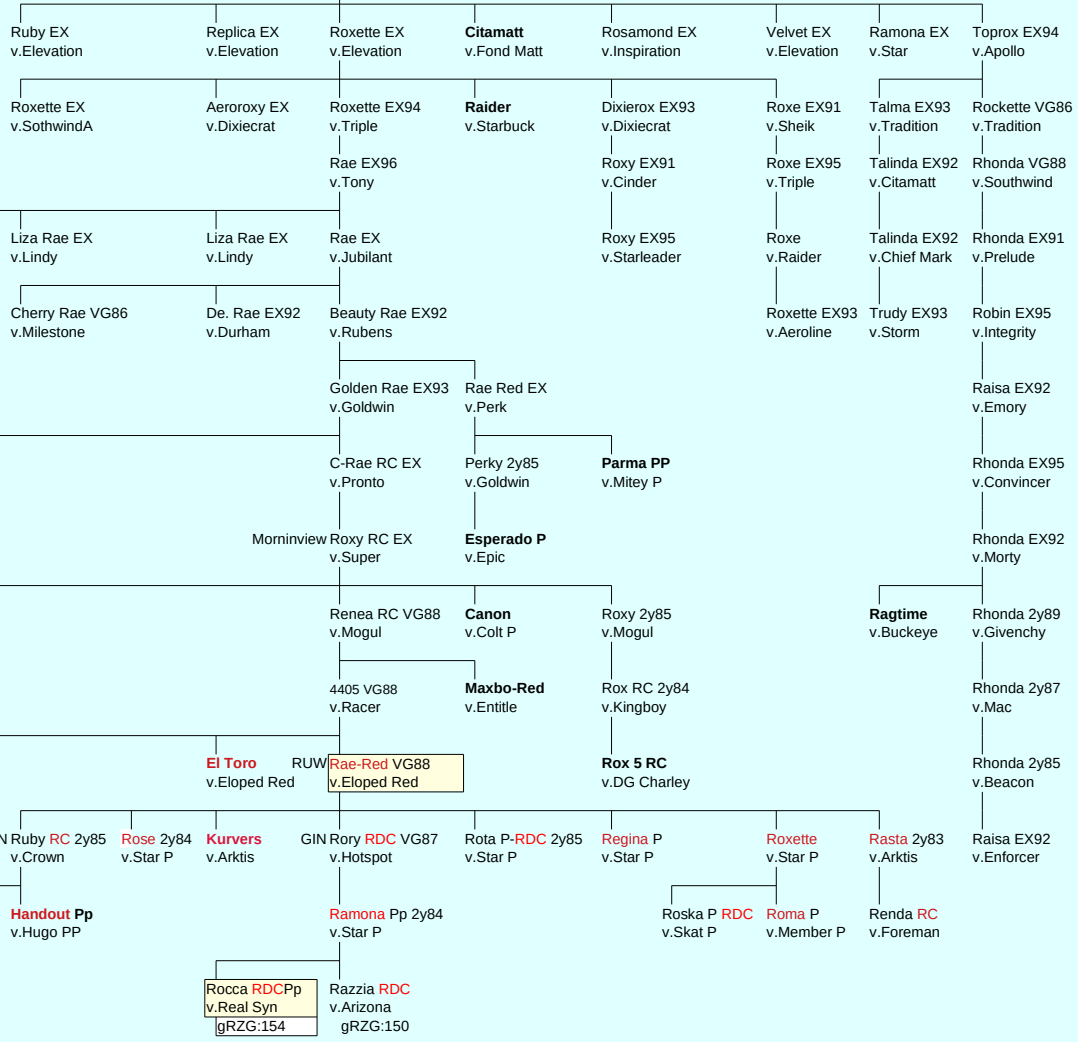

Rosafe Citation R  
**Roxy - Beauty Rae-Familie**

Roxy

Vee EX v.Model Fame

Roxy EX97 v.Rosafe Citation R

WR

Duke Rona

Morningview Racer 4405

Goldwin Golden Rae