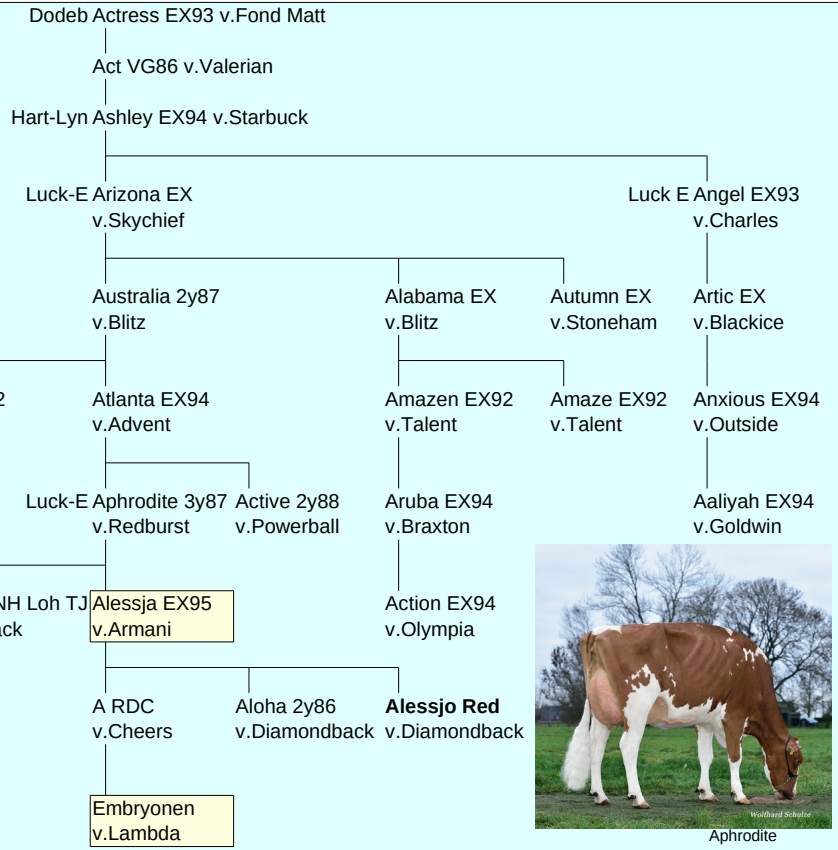

Atalanta + Asia

**Luck-E A
-Familie**

Aphrodite

WR

Wolfhard Schulze

Alessja EX95