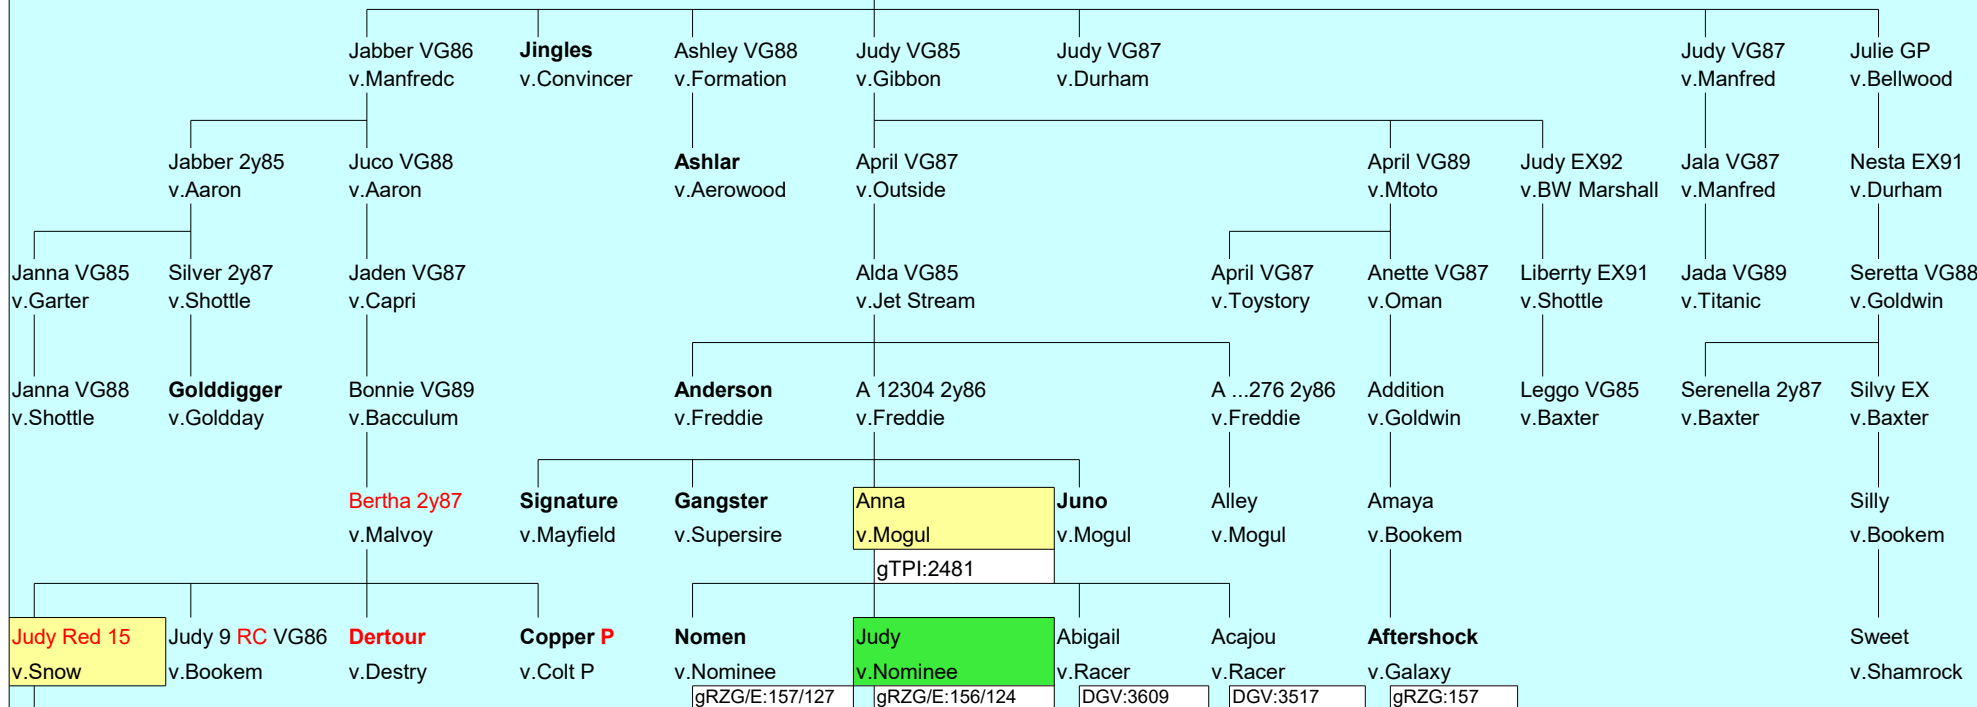

Judy Converse

Fond Matt Gem VG88
 Elevation Jenny EX91
 Memorial Judy VG87
 Aerostar Jix VG87
 Judy EX93
 v.Converse

Morningview Converse
Judy-Familie

Trächt.
 v.Nugget

Malvoy Bertha

Mogul Anna

Freddie 12304

WR