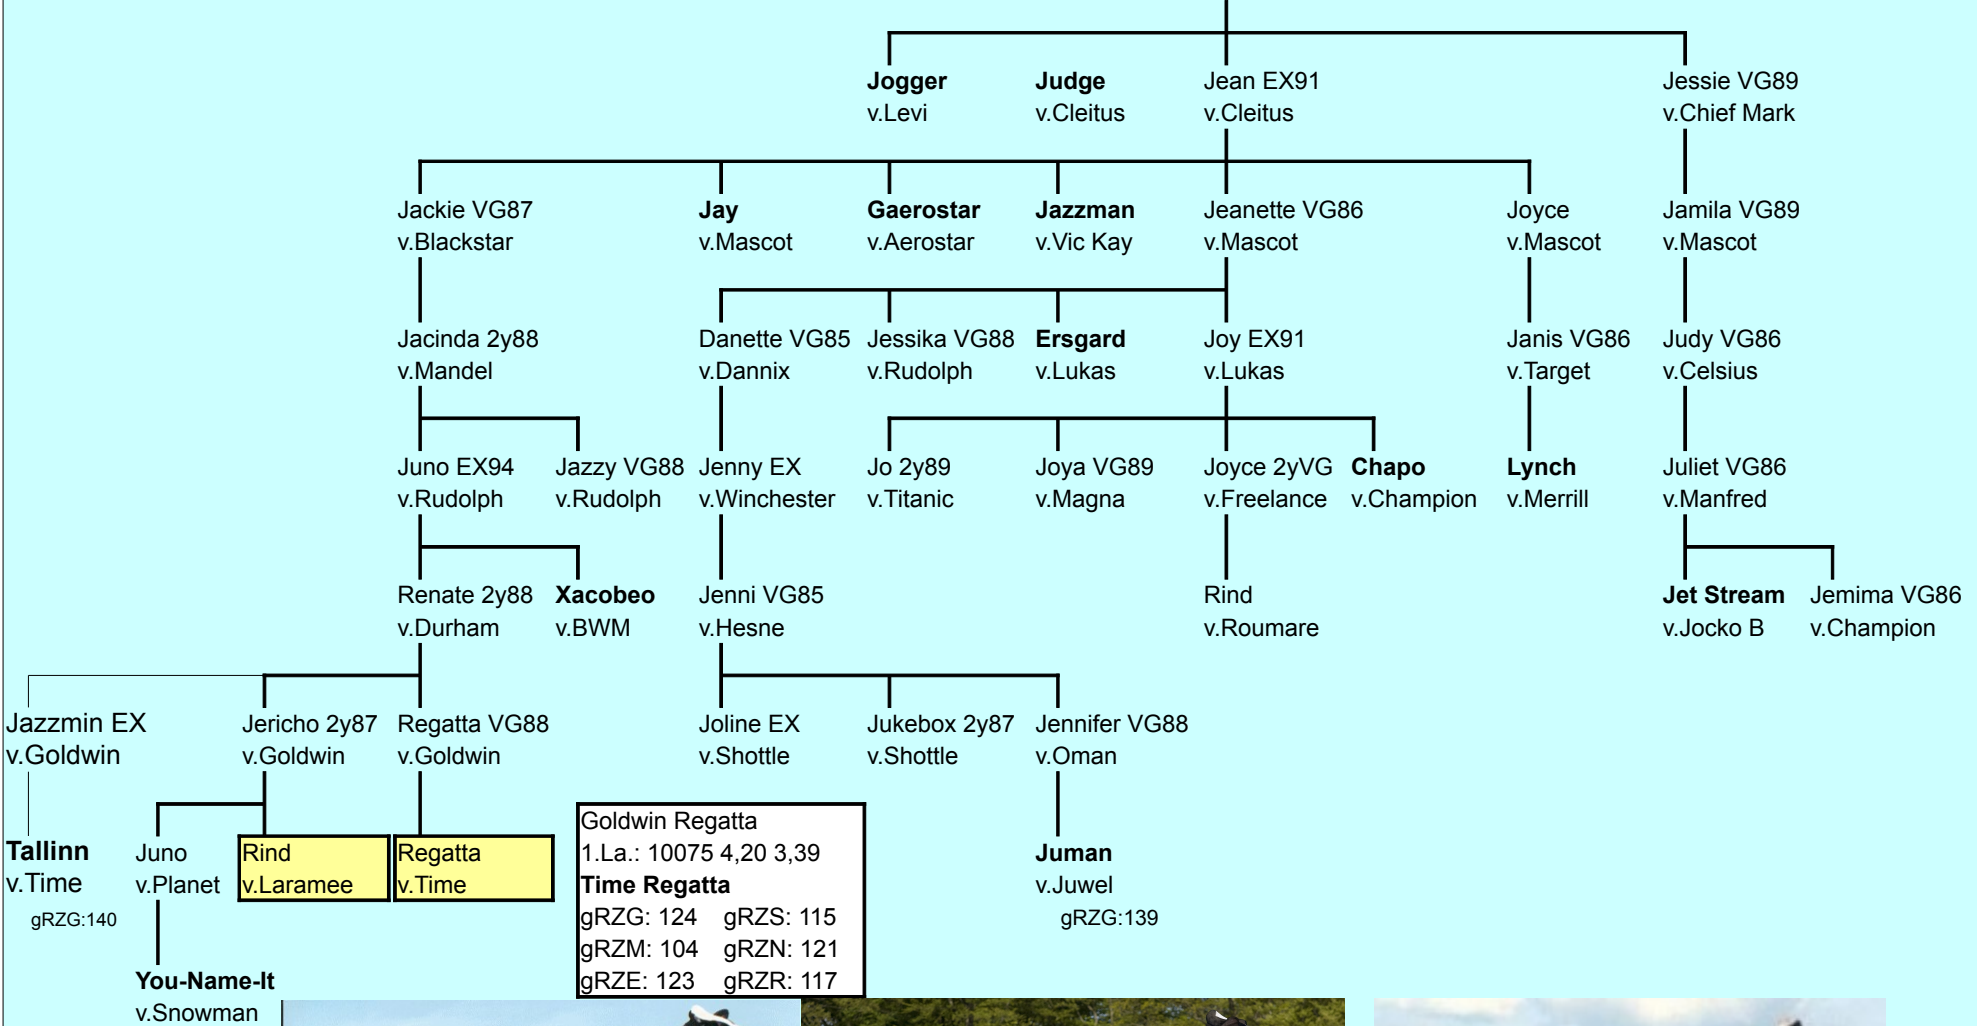

Jody-Familie

Jody v. Rotate

Goldwin Regatta	
1. La.: 10075 4,20 3,39	
Time Regatta	
gRZG: 124	gRZS: 115
gRZM: 104	gRZN: 121
gRZE: 123	gRZR: 117

Rudolph Juno

Goldwin Regatta

Lukas Joy