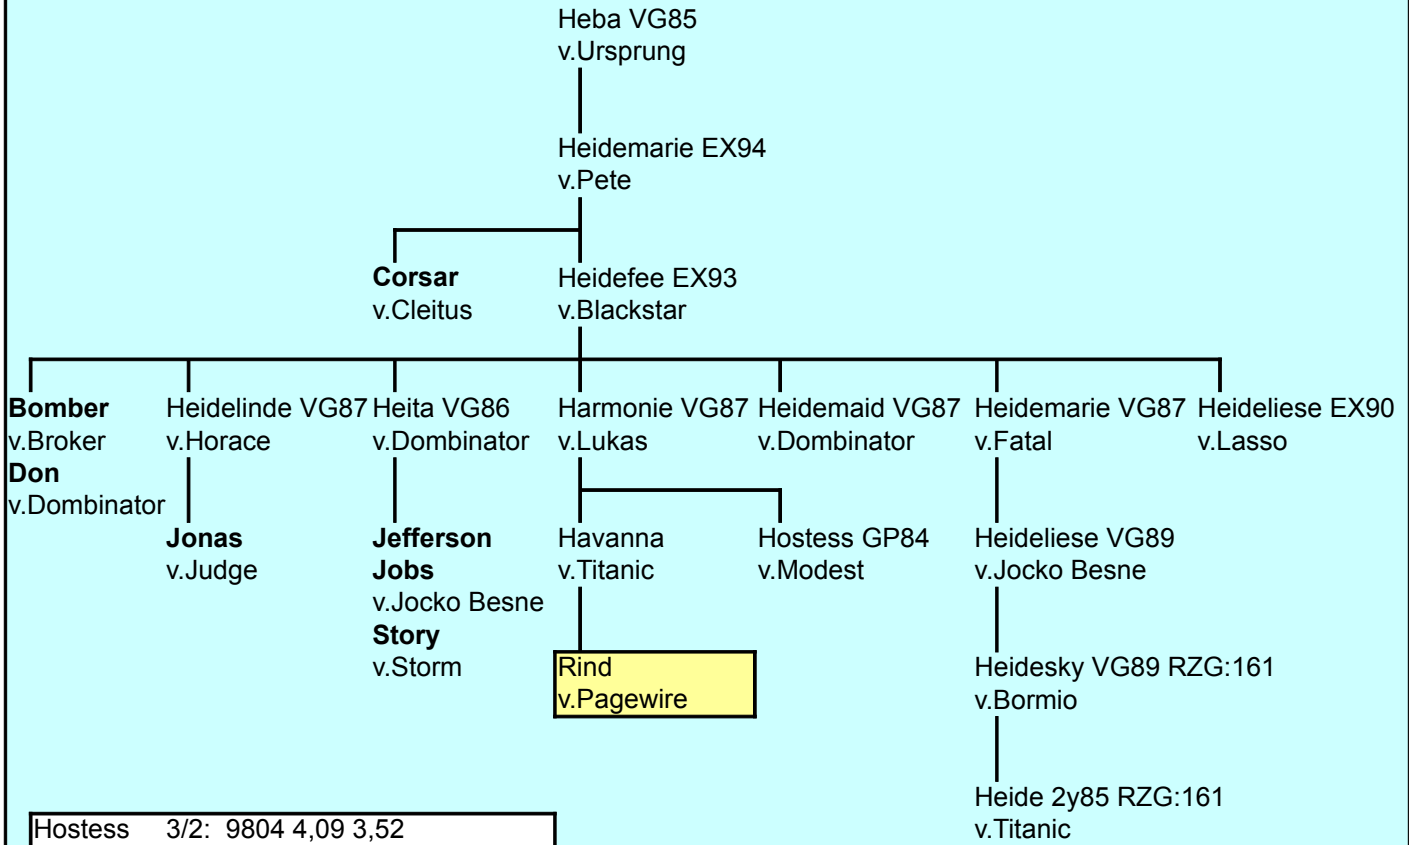

### Heidemarie Familie

Hostess	3/2:	9804	4,09	3,52
	HL:	10420	4,10	3,49
Harmonie	5/5:	9595	5,31	3,43

Blackstar Heidefee