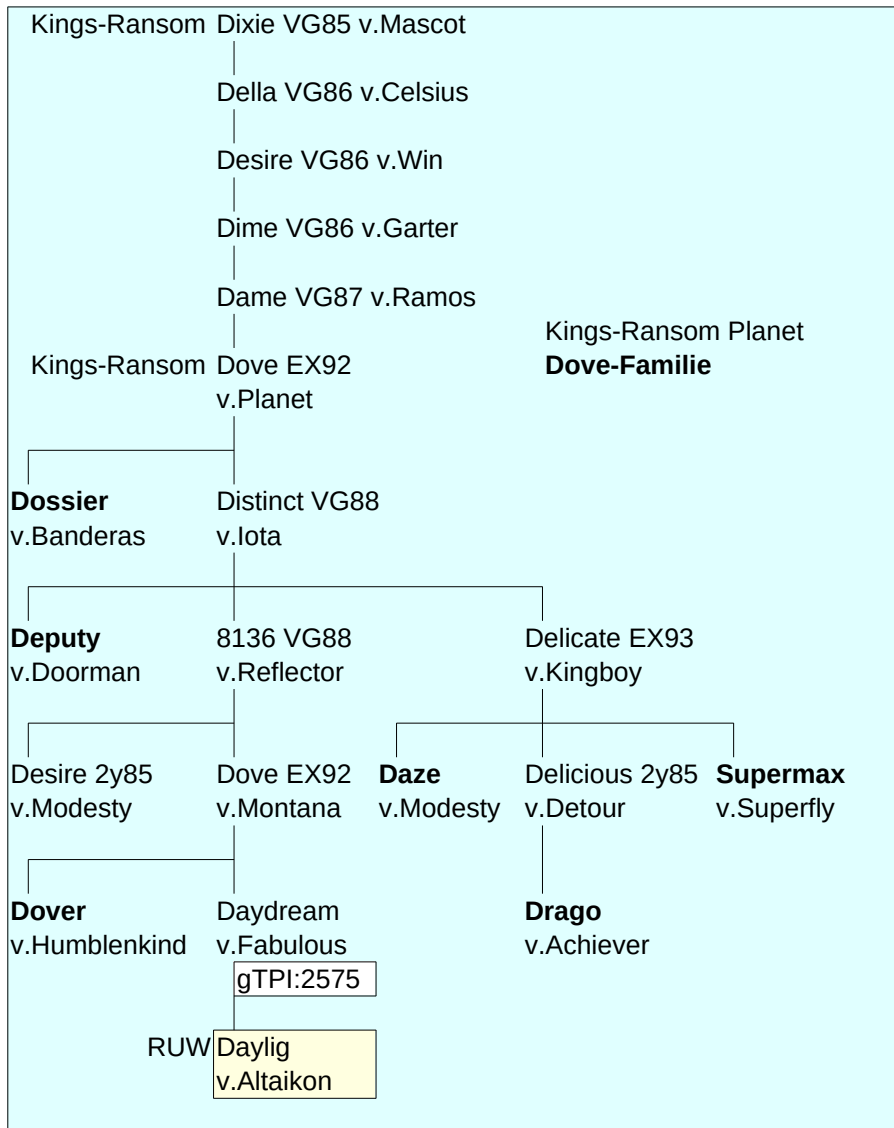

Tabelle1

Kingboy Delicate

Reflector 8136