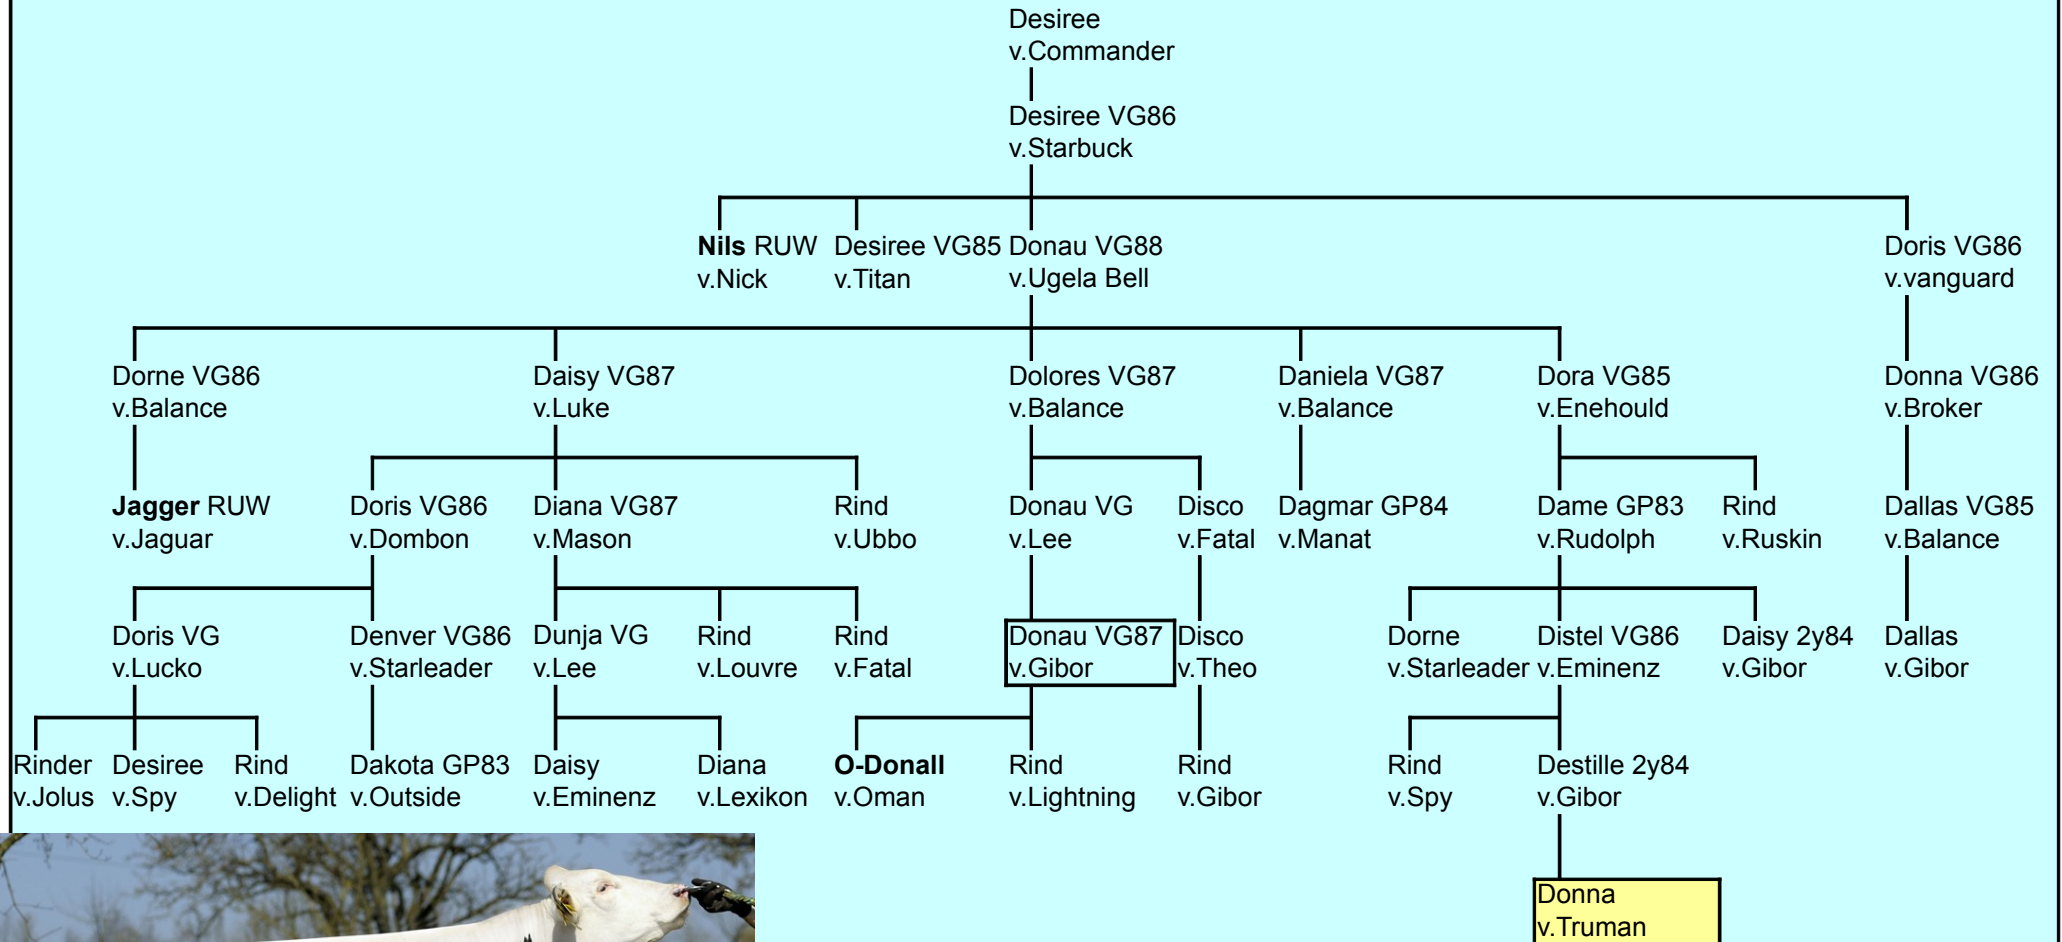

Desiree Familie

O-Donall

Donna 07 69467239 PI-RZG:132
 geb.: 23.02.11
 Destille: 100 Tage: 3843 3,28 2,73
 Distel: 7/6: 13829 3,20 442 3,05 422
 ZuB: Wolfgang Sprau, Rimschweiler