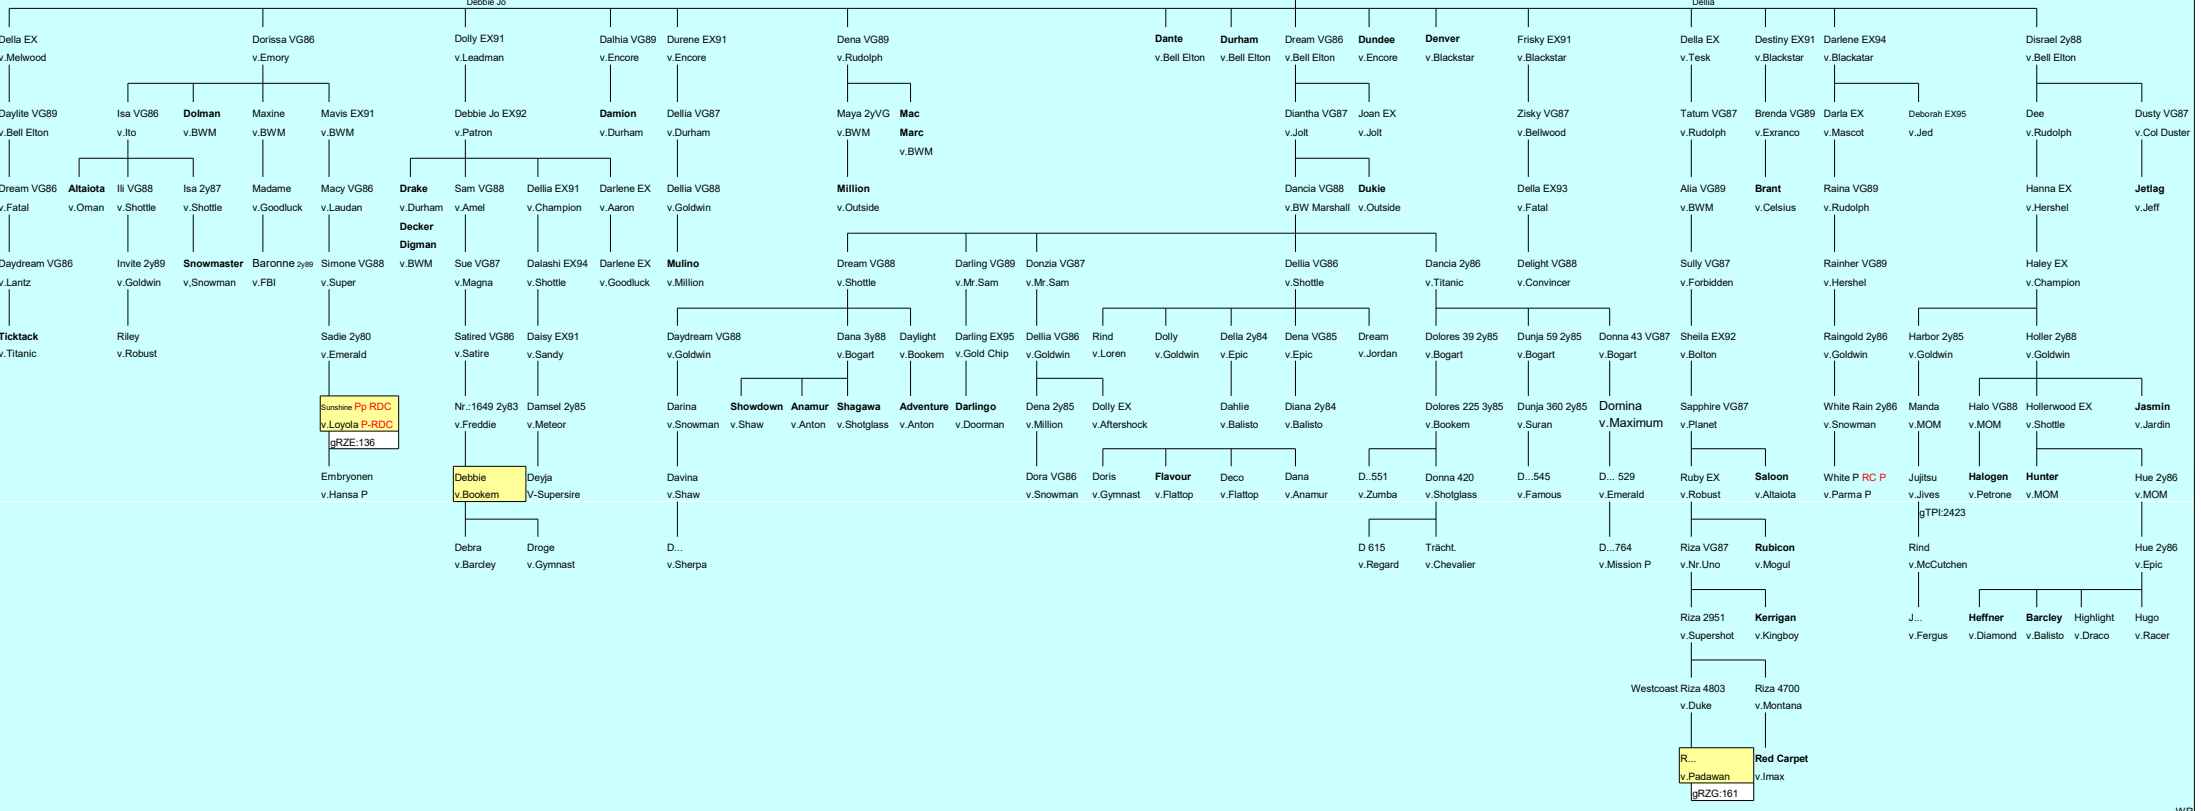

Dellia-Familie

WR

Wolfhard Schulze

Goldchip Darling

Susan Menendez

BWM Dancia

Barb Heiges

Robust Ruby