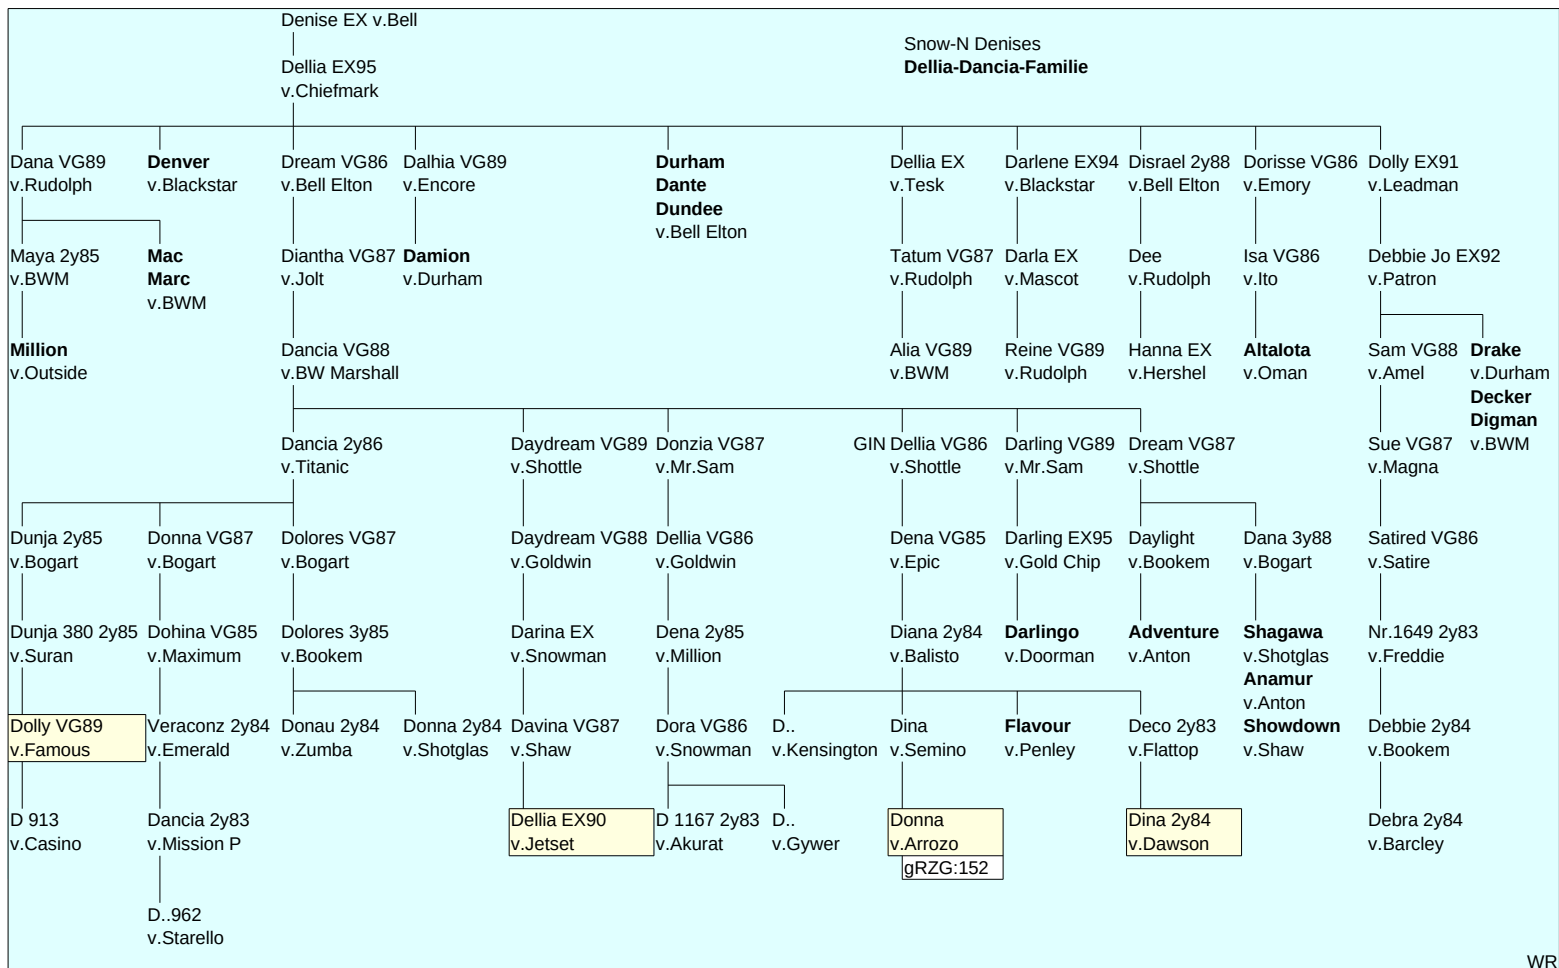

Tabelle1

WR

Goldchip Darling

BWM Dancia