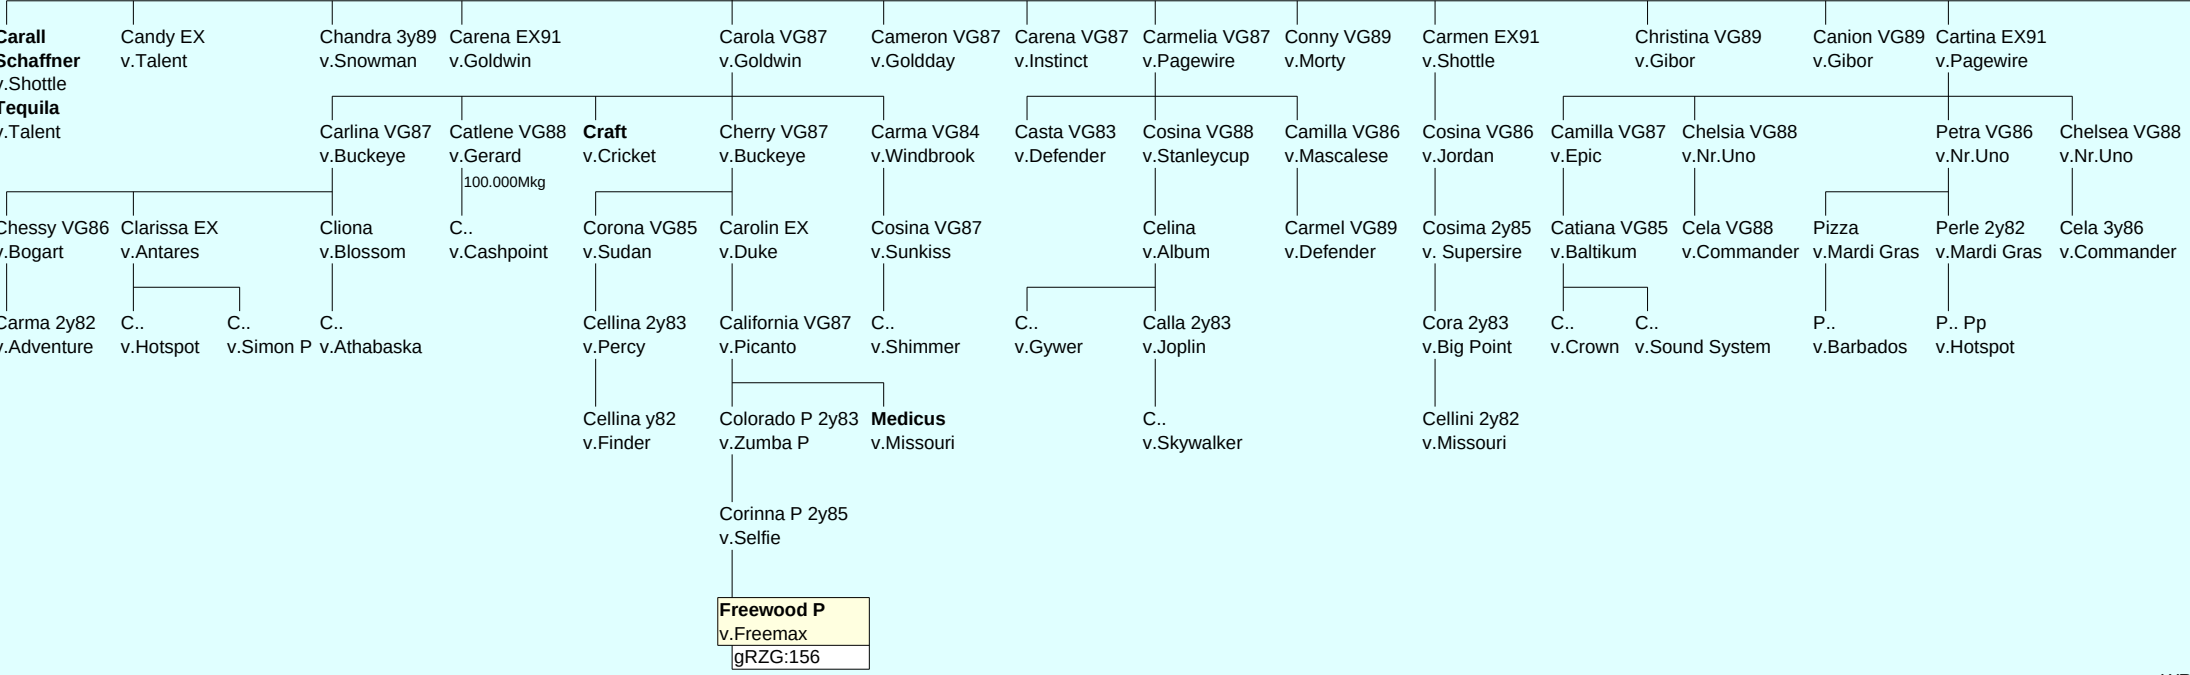

AHA Rubens **Carla-Goldwin-Pagewire-Familie**

Carla

**Amaretto v.Aerostar**

EX v.Performer  
 EX92 v.Chef II  
 Delight EX v.Chef III  
 Carmel VG87 v.Ned Boy  
 Camilla VG88 v.Stardom  
 Carla EX95 v.Rubens

WR

Goldwin Carola

Pagewire Cartina

Talent Candy