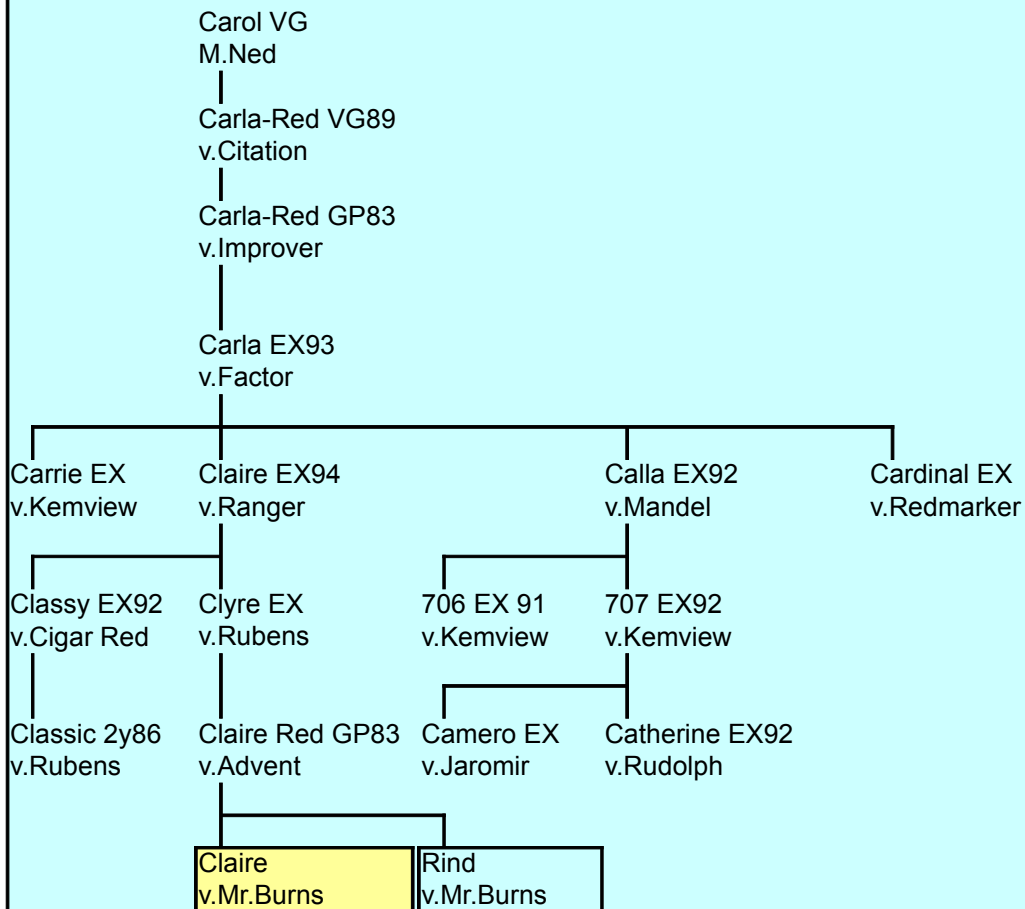

Roncon **Factor Carla** - Familie

Claire 10 82438394
 geb.: 21.12 2009
 bes.: 25.06 2011 v.Carmano
 Claire Red: 2/2:12369 4,10 508 3,55 439
 Clyre: 2/2 9916 3,47 344 3,24 321
 Z: Comestar, Kanada
 B: Werner Schmitt, Bardenbach

Advent Claire

Ranger Claire