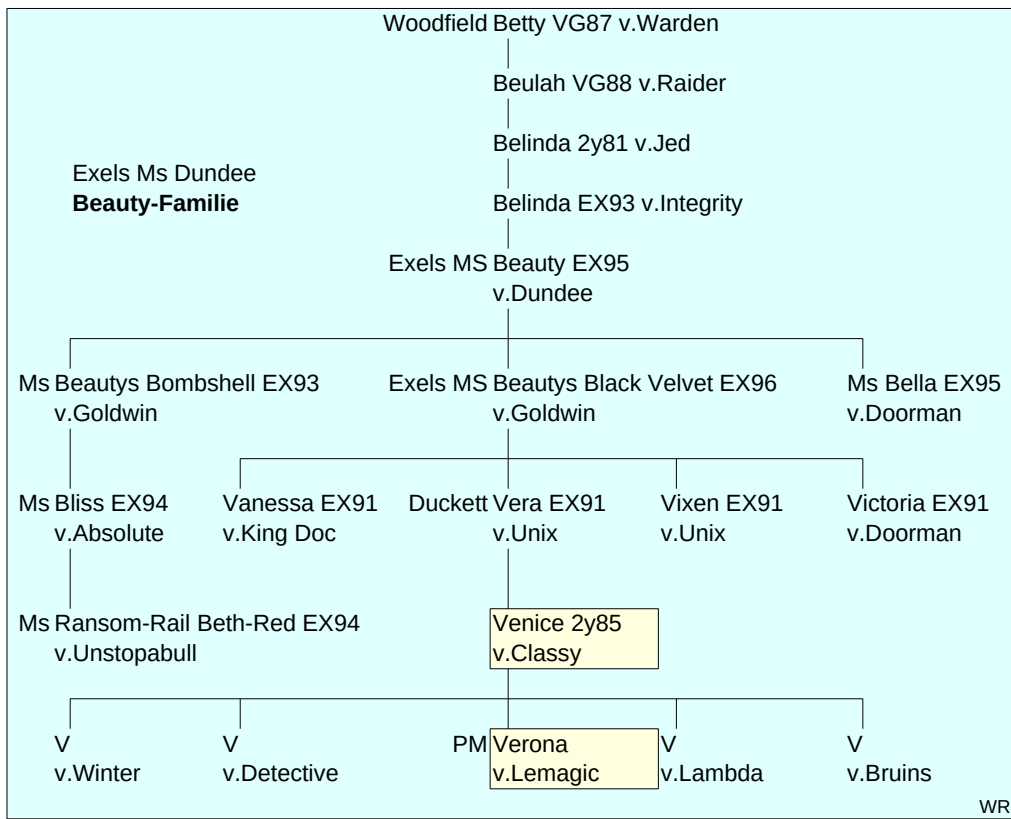

Tabelle1

WR

Black Velvet

Unix Vera

Unstopabull Beth-Red