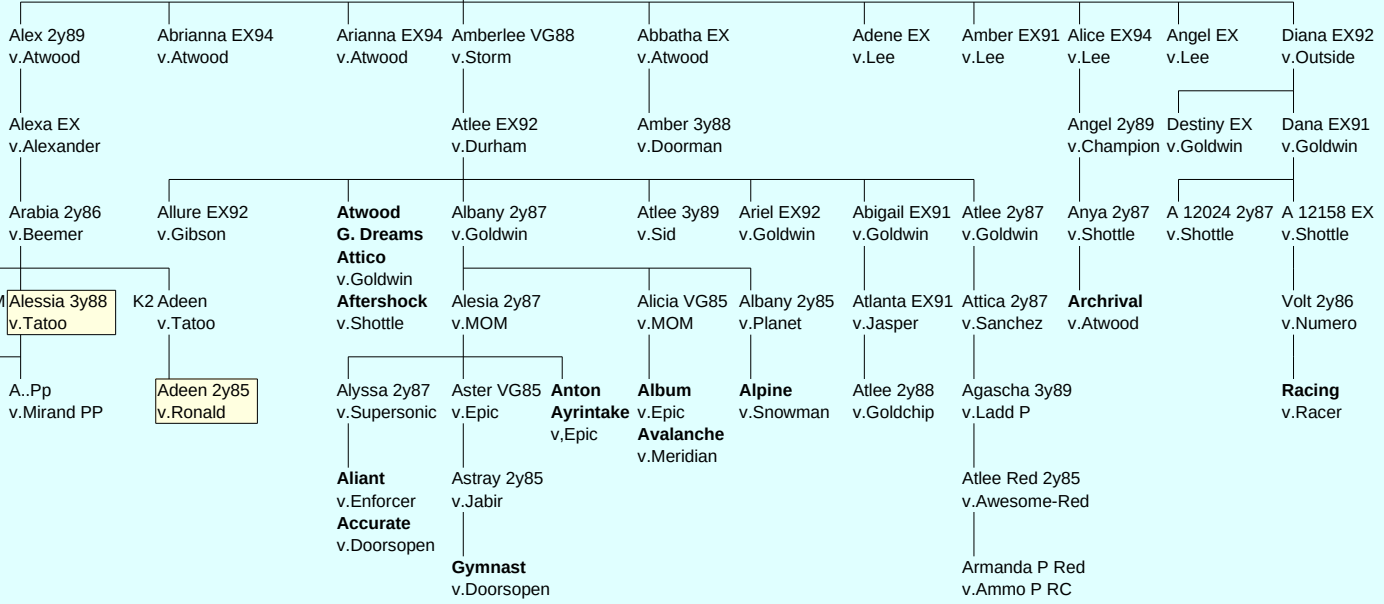

Aitkenbrae Starbuck
Ada-Chief Adeen-Familie

Ada EX94
v.Starbuck

Ada

Chief Adeen

Alicia EX97 v.Skychief Chief Adeen EX94 v.Skychief

WR

Atwood Abrianna

Durham Atlee