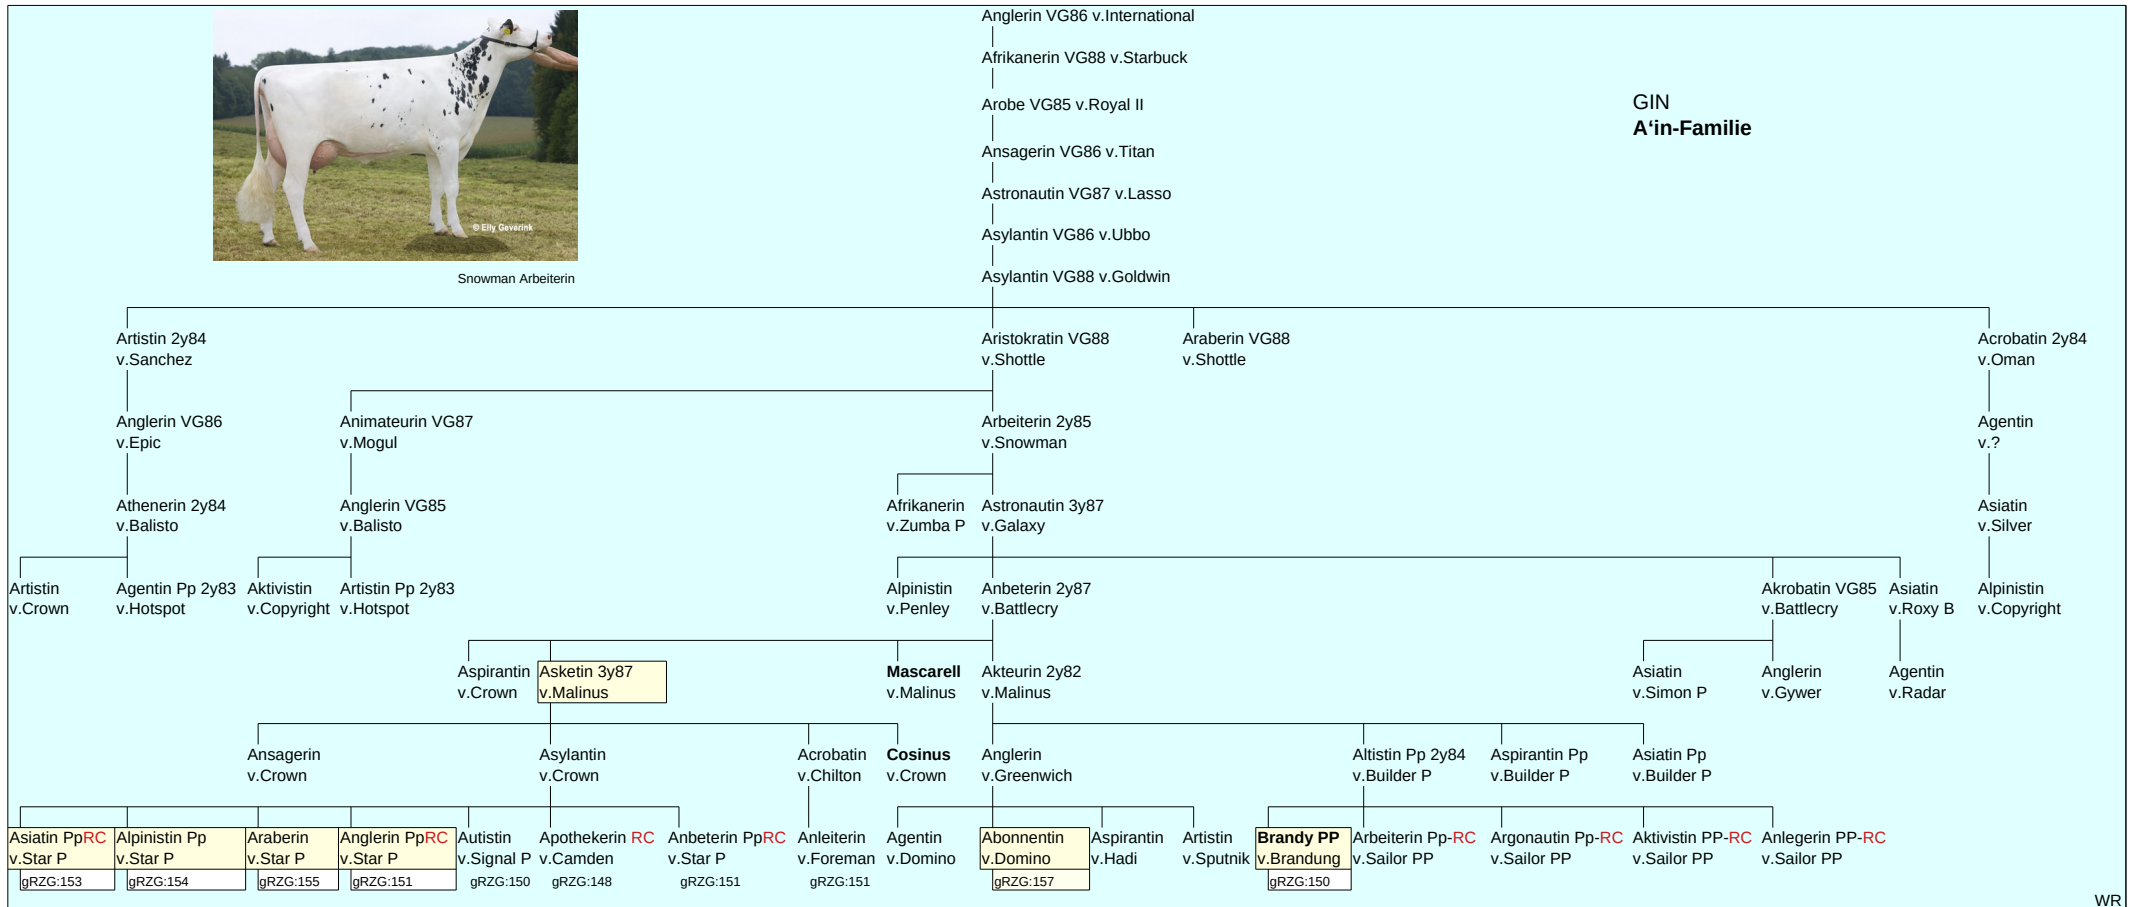

Snowman Arbeiterin

GIN
A'in-Familie

WR

Alex Arkink

Battlecry Anbeterin

Alex Arkink

Galaxy Astronautin